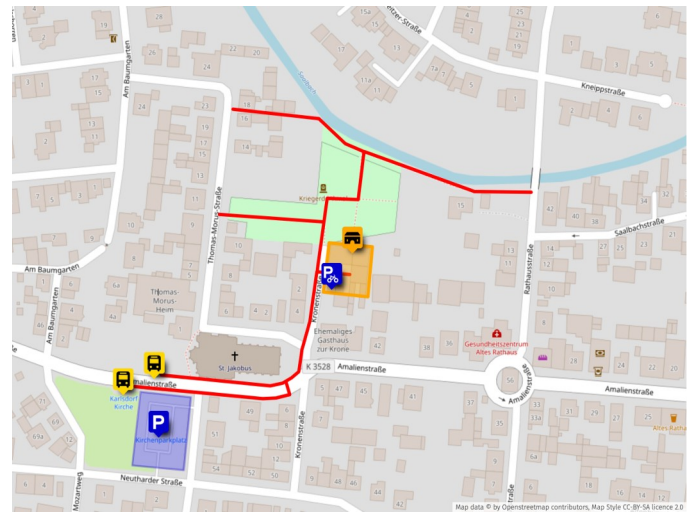

Auf dem Kartenausschnitt können Sie sich über die Lage und die Erreichbarkeit der Zehntscheuer 1737 informieren. Mit <https://maps.app.goo.gl/T2FHic5YPMFy3jvB7> können Sie uns im Google Maps Routenplaner finden. Alternativ können Sie den QR-Code „Routenplaner“ scannen.

Im Web finden Sie uns unter <https://zehntscheuer1737.de>. Alternativ können Sie den QR-Code „Zehntscheuer 1737“ scannen.

Bitte beachten Sie, dass direkt vor der Zehntscheuer 1737 nicht ohne Parkausweis geparkt werden darf!

Durch die Lage in einer Sackgasse ist die direkte Anfahrt zu vermeiden. Nutzen Sie bitte den angegebenen, kostenfreien Parkplatz bei der Kirche, der fußläufig (rote Linien) gut erreichbar ist.

Per ÖPNV erreichen Sie uns per Bus über die eingezeichnete Bushaltestelle „Karlsdorf Kirche“ des KVV. Sie wird von der Buslinie 125 alle 20 Minuten bedient.

Nach 22 Uhr sind nur noch die Ausgangstüren auf der Rückseite der Scheuer zu benutzen.

Draußen bitte leise verhalten.

Bitte haben Sie Verständnis für die Belange der Nachbarschaft.

Routenplaner

Zehntscheuer 1737